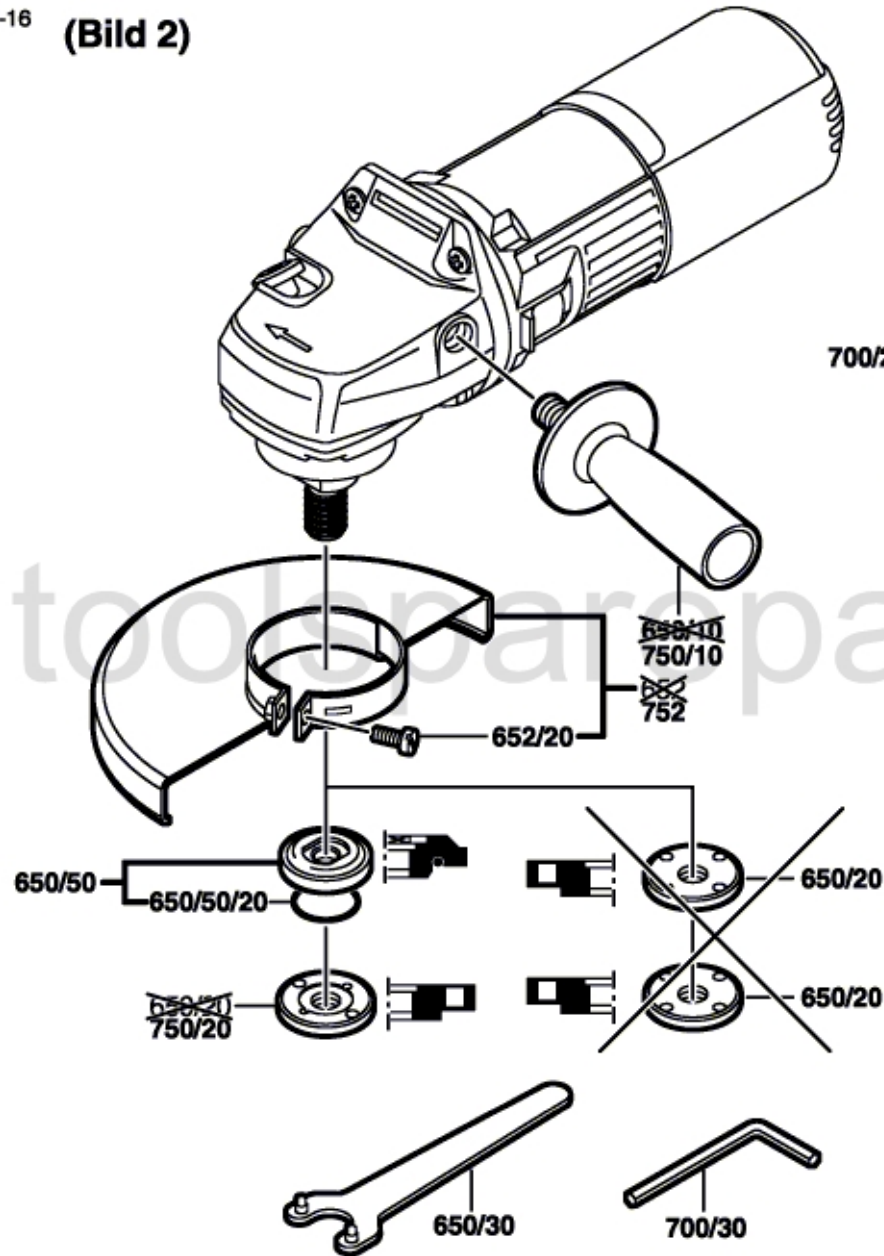

Typ 0 603 273 1. . = PWS 620 S

Stand ~~99-06~~
Issue 96-12-16

(Bild 2)

Änderungen vorbehalten
Modifications reserved
Modifications reserves
Salvo modificaciones
Robert Bosch GmbH
Geschäftsbereich Elektrowerzeuge
70745 Leinfelden-Echterdingen